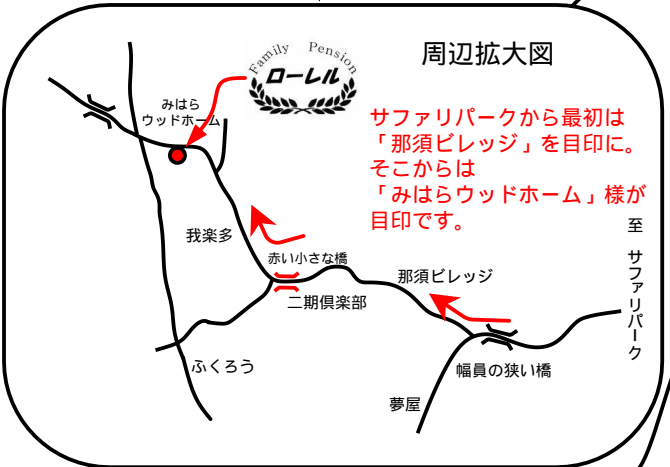

至 どうぶつ王国

主要テーマパークまでの所要時間

那須ハイランドパーク	1km	1分
那須サファリパーク	3.6km	4分
りんどう湖ファミリー牧場	9.7km	12分
那須どうぶつ王国	18km	24分

お車のカーナビで住所検索または電話番号検索で設定すると全く違う場所にナビされてしまう場合がありますのでご注意ください。

325-0303
 栃木県那須郡那須町高久乙1863-52
 0287-78-3410
 ペンションローレル